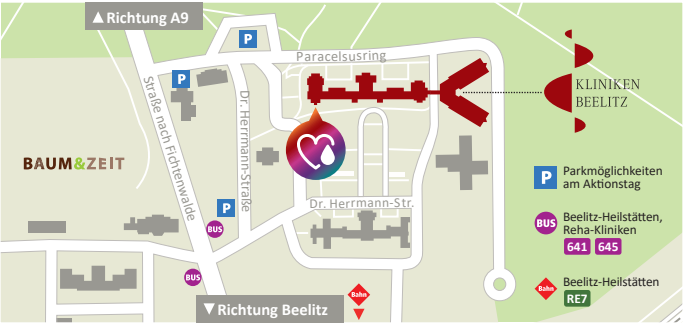

▲ Richtung A9

Paracelsusring

Dr. Herrmann-Str.

Straße nach Fichtenwalde

BAUM&ZEIT

KLINIKEN  
BEELITZ

**P** Parkmöglichkeiten  
am Aktionstag

**BUS** Beelitz-Heilstätten,  
Reha-Kliniken  
**641 645**

**Bahn** Beelitz-Heilstätten  
**RE7**

▼ Richtung Beelitz

**Bahn**

**P**

**P**

**P**

**BUS**

**BUS**